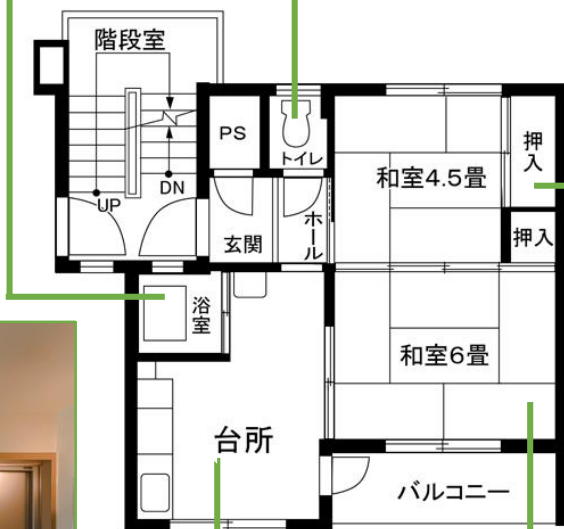

緑ヶ丘団地

浴室

トイレ

押入

豊富な収納付きの台所

南向き6畳間

※バルコニーの形状が異なる住戸や、左右反転の住戸もあります。