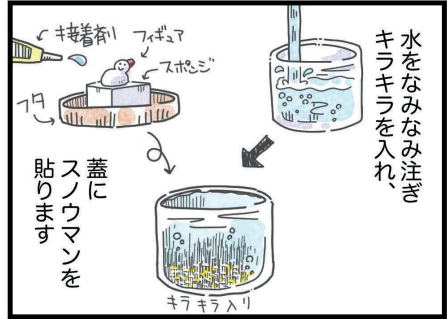

MIDORIBA

説明しよう！

ミドリバとは、
厚木市緑ヶ丘団地の
団地活性サポーター自身が
2022年6月から企画・実行する、
団地内の集会所を
「みんなの居場所」として
定期的に関くイベント
である！

このマンガは2022年12月に
地元子供会と合同で開催した
クリスマス会の模様である！

MIDORIBA!!

電柱治 前編

鬼連絡

電柱治