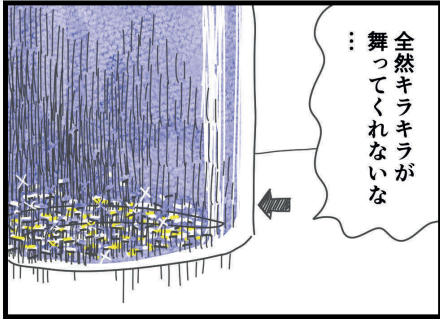

MIDORIBA

説明しよう！

ミドリバとは、
厚木市緑ヶ丘団地の
団地活性サポーター自身が
2022年6月から企画・実行する、
団地内の集会所を
「みんなの居場所」として
定期的に関くイベント
である！

このマンガは2022年12月に
地元子供会と合同で開催した
クリスマス会の模様である！

MIDORIBA!!

電柱治 前編

鬼連絡

電柱治