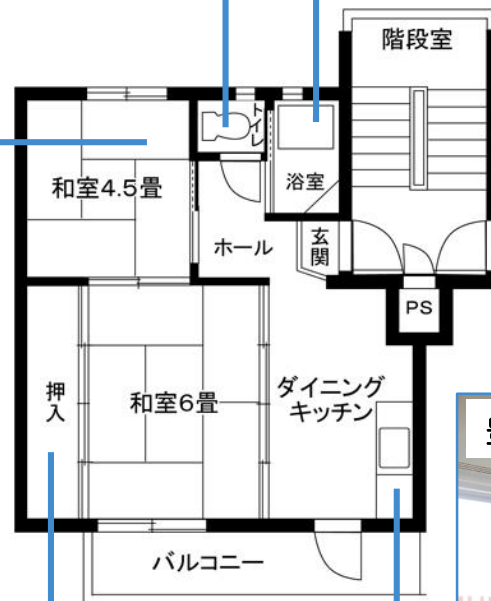

浦賀団地

合計10.5畳の広々空間

トイレ

浴室

約2畳の押入

収納はもちろんデスクやテレビ台としてマルチに使えます

豊富な収納付きキッチン

※家具等の調度品はつきません。
※バルコニーの形状が異なる住戸や、左右反転の住戸もあります。