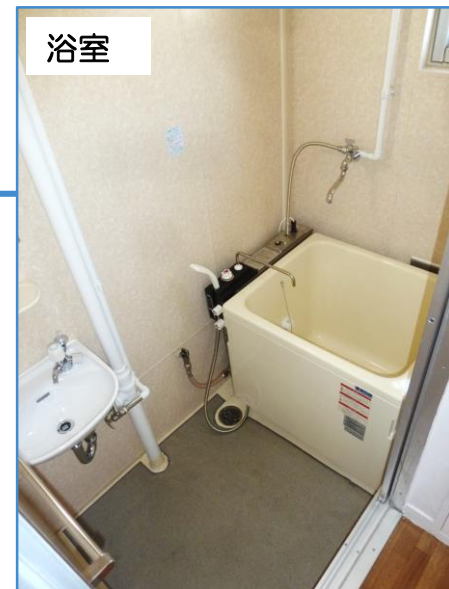

浦賀団地

合計10.5畳の広々空間

トイレ

浴室

約2畳の押入

収納はもちろんデスクやテレビ台としてマルチに使えます

豊富な収納付きキッチン

※家具等の調度品はつきません。
※バルコニーの形状が異なる住戸や、左右反転の住戸もあります。