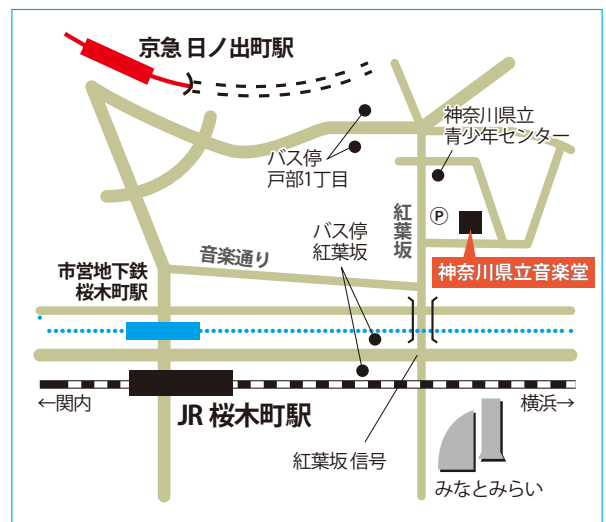

実践女子学園
中学校・高等学校
生徒による合唱

若手音楽家集団
「ユースクラシック」
による演奏

日 時 2019年8月3日 (土)

開場 14:00 開演 14:30

会 場 神奈川県立音楽堂

アクセス

- 電車：■ JR「桜木町」駅から徒歩約8分
■ 横浜市営地下鉄「桜木町」駅から徒歩約10分
■ 京浜急行「日ノ出町」駅から徒歩約13分
■ みなとみらい線「みなとみらい」駅から徒歩約20分
- バス：■ 横浜市営バス(8、26、58、89、105系)ほか
「紅葉坂」下車、徒歩約4分
■ 横浜市営バス(103系)「戸部1丁目」下車、徒歩約2分