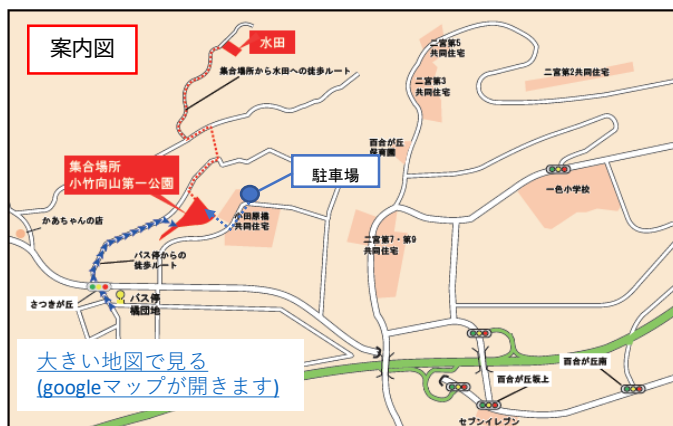

◆当日のスケジュール◆

10:15 JR二宮駅改札口前集合

(10:20まで改札口前に職員が待機しています)

11:00 小竹向山第一公園出発

11:15 現地着、事前説明

11:30 苗植え開始

13:00 軽食(おにぎり程度をご用意しています)

14:00 現地解散(予定)

お問合せ

神奈川県住宅供給公社 運営企画課 二宮団地担当

✉ ninomiya@kanagawa-jk.or.jp

営業日 平日8:30~17:15

暮らしをつくる、笑顔でつなぐ

神奈川県住宅供給公社

二宮団地